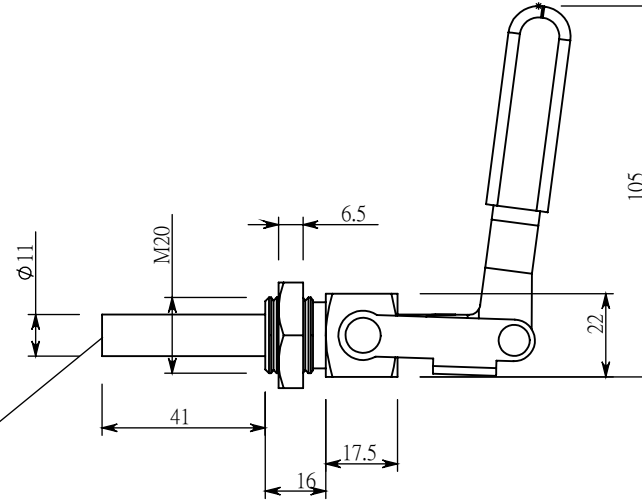

行程40

KD-36204-M

圖名: 組合件1		圖號:
單位:mm	材質:	日期: 2013/1/24