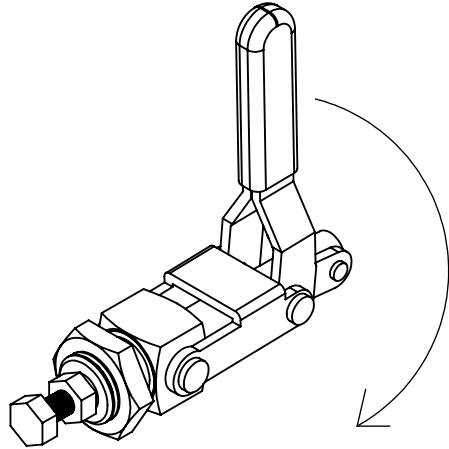

行程40

KD-36204-M

圖名: 組合件1		圖號:
單位:mm	材質:	日期: 2013/1/24