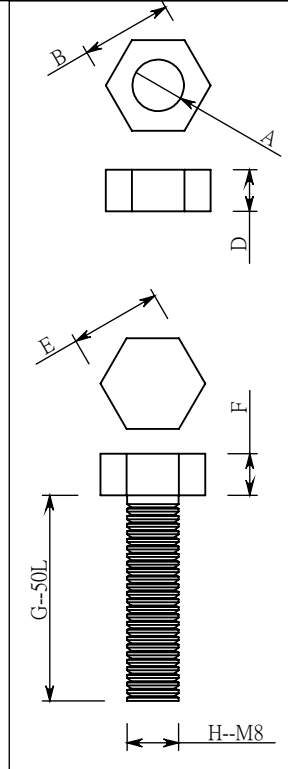

行程40

KD-36204-M

圖名: 組合件1		圖號:
單位:mm	材質:	日期: 2013/1/24