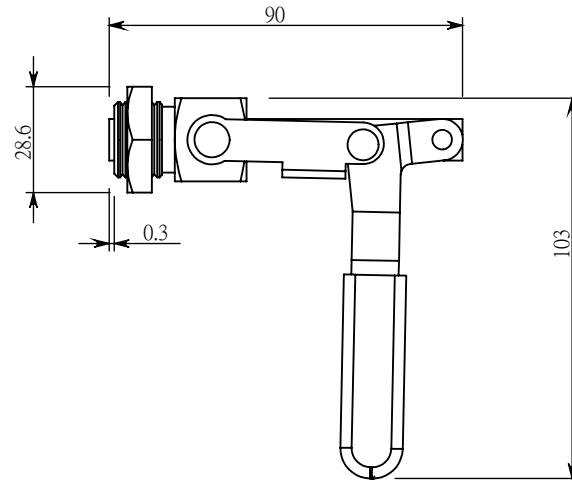

行程40

KD-36204-M

圖名: 組合件1		圖號:
單位:mm	材質:	日期: 2013/1/24