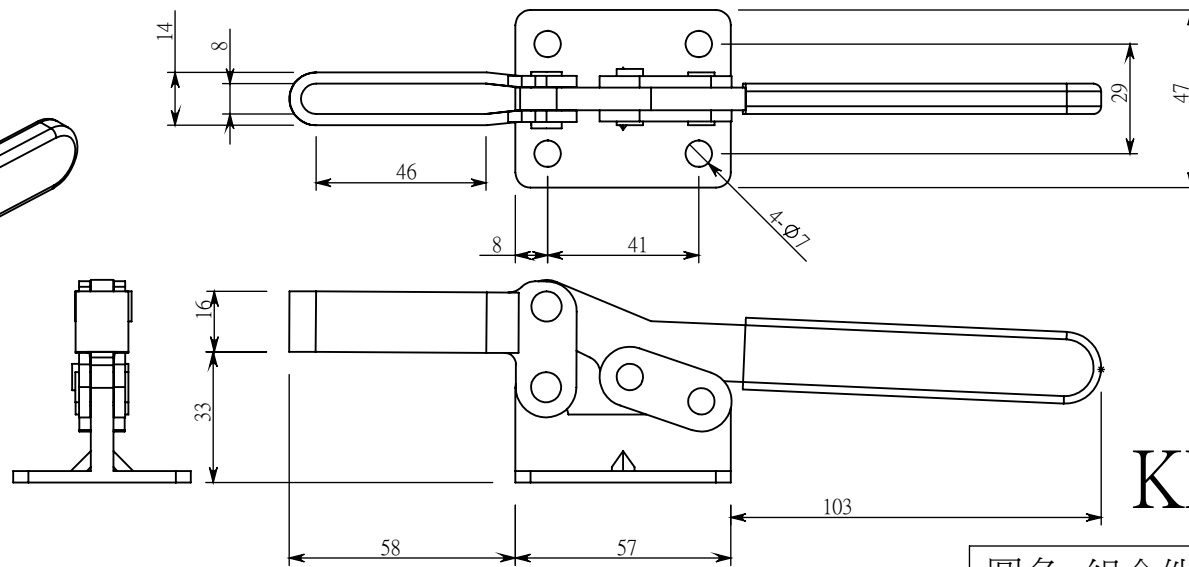

M8\*64L

KD-203F

圖名: 組合件1		圖號:
單位:mm	材質:	日期: 2012/12/25