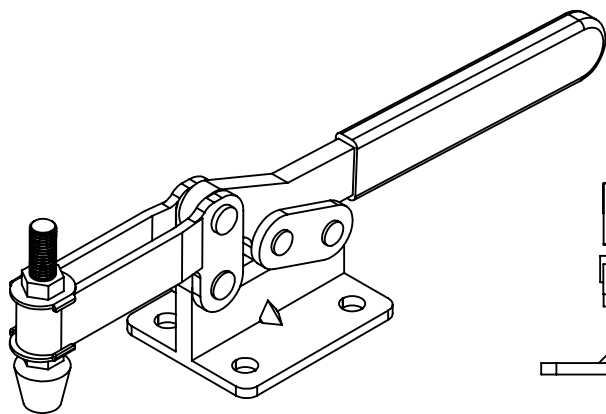

M8\*64L

KD-203F

圖名: 組合件1		圖號:
單位:mm	材質:	日期: 2012/12/25